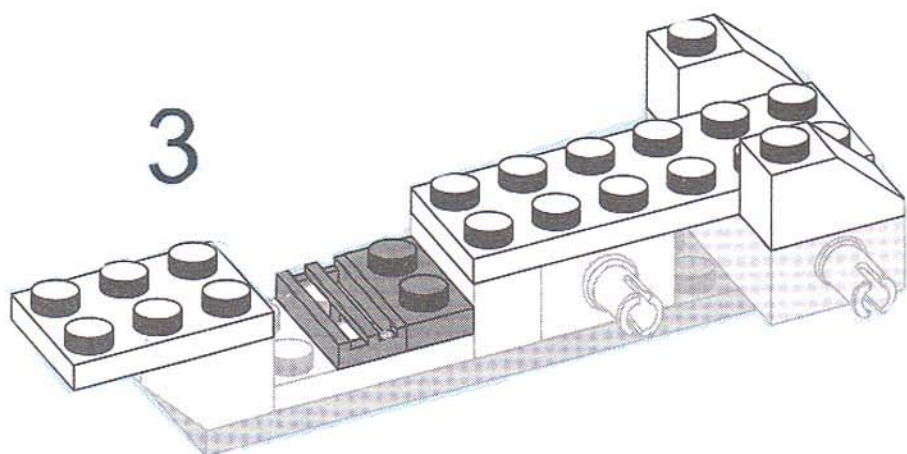

ENLIGHTEN  
启蒙

Brick<sup>TM</sup>

508  
星球考察车

AGES 6+

STAR EXPLORING VEHICLE

1

2

3