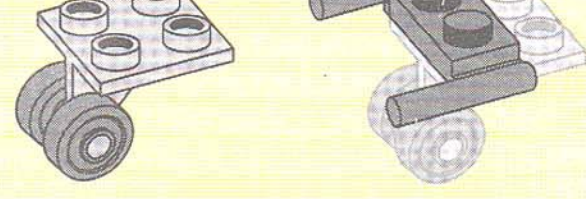

ENLIGHTEN
启蒙

Brick^{TM}

508
星球考察车

AGES 6+

STAR EXPLORING VEHICLE

1

2

3

4

1

2

5

6